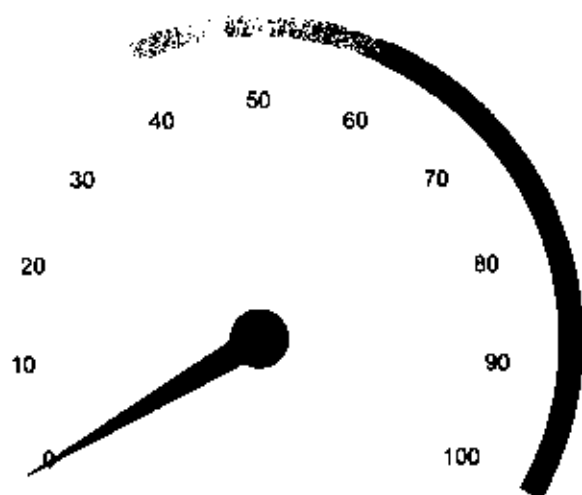

**Réussite Exams.
du 01/05/2025 au 30/04/2026
en 1ère présentation**

Code **0%**

Conduite **55%**

Permis B

Filière	Nb. Elèves	Taux Réussite	Moy. Heures
Traditionnel	21	62%	31,6
CS	2	0%	20,5
AAC	2	100%	49,5