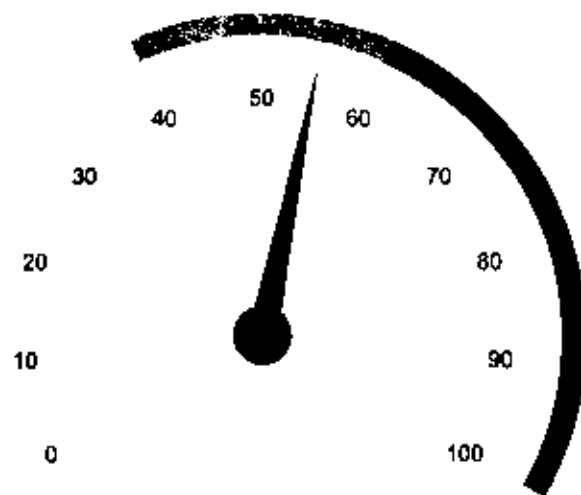

**Réussite Exams.
du 01/05/2025 au 30/04/2026
en 1ère présentation**

Code **0%**

Conduite **55%**

Permis B

Filière	Nb. Elèves	Taux Réussite	Moy. Heures
Traditionnel	21	62%	31,6
CS	2	0%	20,5
AAC	2	100%	49,5